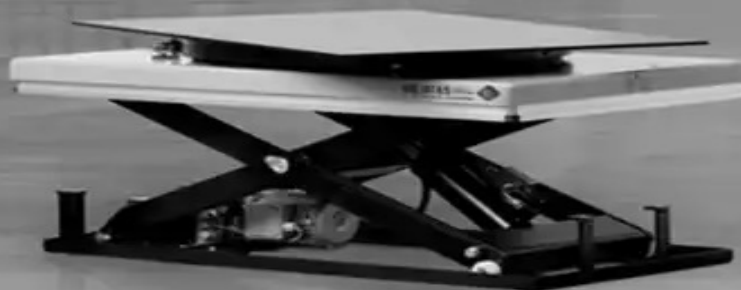

PIATTAFORME ELEVATRICI

SAX LIFT A/S è partner ufficiale di TSC S.r.l.

Piattaforme elevatrici a pantografo customizzate e personalizzabili. Disponibili in vari modelli, la gamma di piattaforme elevatrici Sax Lift è completamente customizzabile per dimensioni, portate e altezze, venendo incontro ad ogni esigenza del cliente.

Realizzabili anche in acciaio inox e galvanizzate, le piattaforme Sax Lift permettono di essere installate in qualsiasi ambiente lavorativo.

Via Campo dei Fiori 1, Vittuone (MI), 20009
+39 02 38298 927 info@tscsrl.eu
www.tsc-srl.eu

TSC

TECHNICAL SERVICES COMPANY

SOLUZIONI PER IL SOLLEVAMENTO