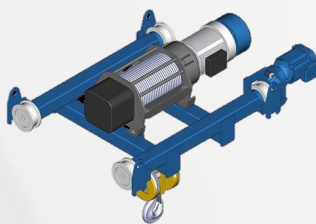

PARANCO ELETTRICO A FUNE

- PORTATE SINO A 20 TON
- CORSE GANCIO: A RICHIESTA