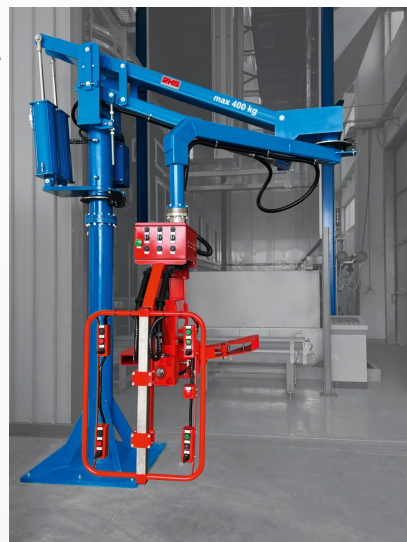

VERSIONE A COLONNA

VERSIONE A TURBINA

VERSIONE PENSILE FISSO

VERSIONE PENSILE SCORREVOLE

MANIPOLATORI 4.0 E 5.0

I carichi applicati sui manipolatori RHS possono variare da **20 a 800 kg**. In base alla portata viene scelto il modello più consono alle operazioni di movimentazione. Sono macchine particolarmente versatili, maneggevoli e allestite con l'attrezzo corretto riescono a soddisfare la maggior parte della manipolazione in ambito industriale