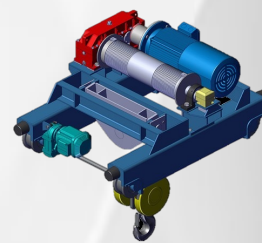

ARGANI ELETTRICI A FUNE

- PORTATE SINO A 150 TON
- CORSE GANCIO: A RICHIESTA

Via Campo dei Fiori 1, Vittuone (MI), 20009
+39 02 38298 927 info@tscsrl.eu
www.tsc-srl.eu

TSC

TECHNICAL SERVICES COMPANY

SOLUZIONI PER IL SOLLEVAMENTO