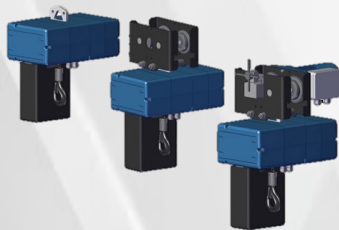

- PORTATE SINO A 100 TON
- CORSE GANCIO: A RICHIESTA

Paranchi manuali, elettrici e pneumatici a catena e a fune per il sollevamento verticale di carichi nello spazio.

Portate da 125 kg a 100 ton.

PARANCO ELETTRICO E PNEUMATICO A CATENA